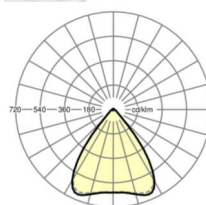

параметры

номер заказа	19430004240
код EAN	4020863397334
номер таможенного тарифа	94051190
Знак прохождения контроля	IP 20, класс защиты I, ENEC10 VDE, F, HACCP DIN10500/Food/IFS-пригодность для применения/BRC, Indoor, CE
Степень ударопрочности IK	IK03 (-20°C bis 30°C)
Температура окружения	ta -20°C в 30°C
Гарантийный срок	5 лет
Государственные программы поддержки	BEG - государственные субсидии для энергосберегающих зданий (действительна только для Германии)

электротехника

Балласт	Электронный драйвер Multilumen, 16-шага (1 штука)
Мощность системы	53W-30W
сетевое напряжение	230V/50Hz
класс энергосбережения/Источник света	D

DEEP-LINK

<https://www.regiolux.de/ru/article/19430004240>

Ссылка	LED 7900lm/53W 865
ηLB	100 %
Φ ↓/↑	98 % / 2 %
UGR поп./вдоль	18.8 / 19.0